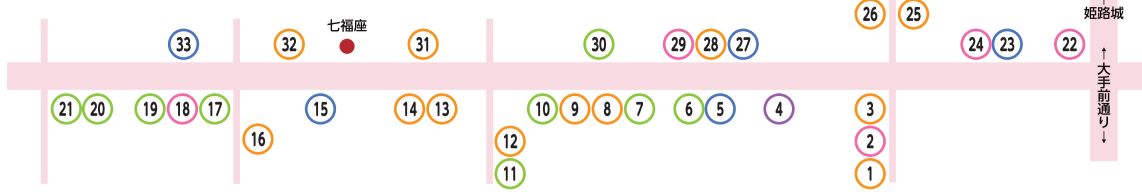

(注) 新型コロナウイルス感染拡大により、利用可能店舗や期間等が変更となる場合があります

姫路でお得!シールを集めて1,000円の金券に!

買い物ポイントシール2021参加店マップ

姫路駅周辺には個性豊かな商店街や商業施設がいっぱい。

まずは、下のMAPでどこにどんな商店街や商業施設があるのかをチェック!

それから各参加店の一覧表で行きたいお店を探してみてね!

参加店で発行された お買い上げレシートを回収することで
ポイント発行がスムーズなおしこめください!

ポイントシール10枚で、
1,000円分の金券として、
夢商店での次回の買い物から
ご利用できます!

1	2
3	4
5	6
7	8
9	10

ポイント発行ブース(配布時間10:00~18:00)

参加店一覧表

※金券は1,000円金券の発行期間 2022年1月31日(日)まで

- ポイント発行ブース (配布時間10:00~18:00)
- 1 駅前大型ブース(JR姫路駅北 中央地下通路)
 - 2 駅前商店街ブース(旧カフェドミキ店舗)
 - 3 小溝(おみぞ)筋商店街ブース(ダイワロイネットホテル向かい)
 - 4 御幸(みゆき)通商店街ブース(三菱UFJ銀行 姫路中央支店前)
 - 5 西二階町商店街ブース(大手前通り入口付近)

(注) 新型コロナウイルス感染拡大により、利用可能店舗や期間等が変更となる場合があります

ア 西二階町商店街

イ 駅前通商店会

ウ 御幸(みゆき)通商店街 (3)

ア 西二階町商店街

1	グルメ	もぐらや
2	ファッショ	luce(ルーチェ)
3	グルメ	鯛焼本舗 遊示堂
4	ビューティ	サロン・ド・エルフ
5	趣味	カキウチ人形店
6	生活	きたの結納店
7	生活	おもちゃのヨコヤマ
8	グルメ	カジカジKITCHEN
9	グルメ	ぶらり焼蔵/ぶらり鉄板焼 Link-鈴久-
10	生活	結納 那波
11	生活	Kileini
12	グルメ	焼肉 野ばら
13	グルメ	花そば・料理 ゆう
14	グルメ	割烹 鶴美
15	趣味	ダブルキングカフェ
16	グルメ	牛凧
17	生活	三和印房
18	ファッショ	趣味の装い たむら
19	生活	studio Zip
20	生活	おかの履物店
21	生活	日之本薬局
22	ファッショ	きもの 西松屋
23	趣味	ベンスポーツ
24	ファッショ	扇屋
25	グルメ	東来春
26	グルメ	かもめ屋 姫路西店
27	趣味	姫兎
28	グルメ	旬はなれ 重絆
29	ファッショ	千代田屋
30	生活	江口防水布工業株式会社
31	グルメ	隠岐の島水産 姫路城前市場