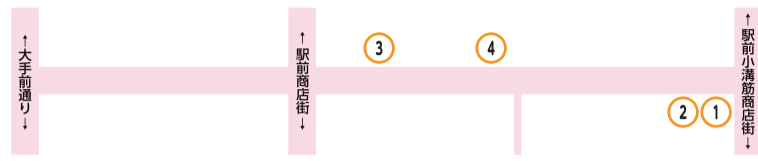

イ 駅前通商店会

1	グルメ	ケンジントン
2	ファッショ	Silver m light
3	グルメ	お好み焼ボンザ

(注) 新型コロナウイルス感染拡大により、利用可能店舗や期間等が変更となる場合があります

(4)

① 二階町商店街

② 協和通り商店街

③ 銀座商店街

④ 小溝(おみぞ)筋商店街