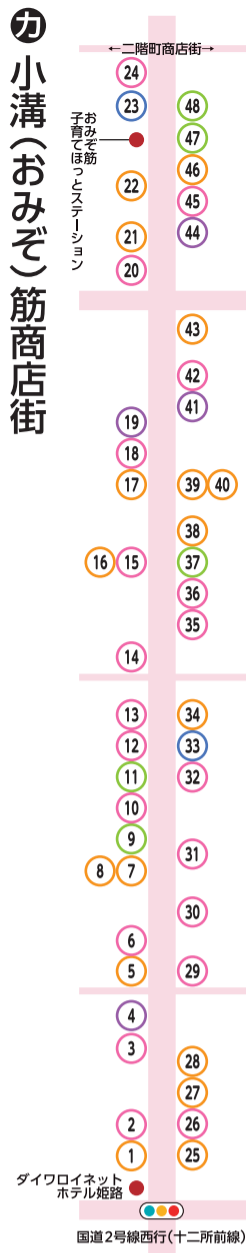

33	ファッショ	メイトフミヤ
34	ファッショ	西松屋チェーン 新みゆき通り店
35	ファッショ	ブティック ムウムウ
36	ファッショ	ミュゲ カンダ
37	ファッショ	エビヤ洋品店
38	ビューティ	はらだ理容院
39	グルメ	はまもとコーヒー
40	グルメ	熟成純生食パン専門店 本多 姫路総本店
41	グルメ	ひめじ官兵衛堂
42	生活	青丹堂
43	生活	はなはうず
44	ファッショ	多田呉服店
45	グルメ	カフェ・ド・クリエ
46	ファッショ	人丸かばん店
47	生活	ダイヤモンドクリーニング みゆき通り店
48	ファッショ	宝飾サロン タケウチ
49	グルメ	大陸ひろめ庵
50	グルメ	Beef Plus+
51	グルメ	とろり天使のわらびもち
52	グルメ	Juice Bar Orchid

イ 駅前通商店会

1	グルメ	ケンジントン
2	ファッショ	Silver m light
3	グルメ	お好み焼ボンザ

(注) 新型コロナウイルス感染拡大により、利用可能店舗や期間等が変更となる場合があります

(4)

① 二階町商店街

② 協和通り商店街

③ 銀座商店街

④ 小溝(おみぞ)筋商店街

⑤ 駅前小溝筋商店街

⑥ 本町商店街

① 二階町商店街

1	ファッション	岩井屋
2	趣味	マエダ楽器店
3	生活	こーま
4	グルメ	Wacca
5	生活	ハヤシ
6	ファッション	うめおか 二階町本店
7	生活	ベジハウスHimeichi
8	ファッション	島村呉服店
9	趣味	文化堂
10	ファッション	エグチ
11	生活	和田書店
12	グルメ	コワーキングスペース SHARES
13	生活	つゆき姫路屋ふとん店
14	趣味	マリンワールド
15	趣味	アクアミント
16	グルメ	ヤマサ蒲鉾 大手前店
17	ビューティー	コスメ・ド・トダ
18	ファッション	ジョアマールショウ
19	生活	こばやし茶店
20	ファッション	平野時計本店
21	ファッション	いおい
22	グルメ	ロバスト
23	グルメ	喫茶パーパームーン
24	ファッション	マツヤ洋装店
25	ファッション	赤ちゃん堂
26	趣味	朱明堂
27	ファッション	ヒツジヤ
28	ファッション	ことぶぎや
29	グルメ	杵屋
30	ビューティー	ViVi by freedom
31	ファッション	帽子専門店LION-DO
32	生活	宮宗神具店
33	生活	土山陶器店

④ 小溝(おみぞ)筋商店街

1	グルメ	吉福
2	ファッション	5+WonderingStar
3	ファッション	なだや
4	ビューティー	Kana Hair(カナヘアー)
5	グルメ	牛カツ かつ心 姫路総本店/福福亭精肉販売店
6	ファッション	ブティック・ピュア
7	グルメ	創作居酒屋 遊膳
8	グルメ	ワイン食堂 Pino
9	生活	ダルマヤ
10	ファッション	MALYNA
11	生活	rain drops
12	ファッション	エルフィン
13	ファッション	LOTUS(ロータス)
14	ファッション	ナイス
15	ファッション	サンミッシェル
16	グルメ	アイルキッチン
17	グルメ	一楽
18	ファッション	Aulii
19	ビューティー	hair salon 采 aya
20	ファッション	Switch
21	グルメ	神戸芋屋 志のもと 姫路店
22	グルメ	和食れんげ
23	趣味	ディードットステーション 姫路教室
24	ファッション	ロージーチェーンソー
25	グルメ	ごはん処 万
26	ファッション	もめんや
27	グルメ	立飲み じゃがいも
28	グルメ	豆富一番屋
29	ファッション	ASAHIYA
30	ファッション	ハンシン
31	ファッション	山田屋制服
32	ファッション	Mashyuka(マシュカ)