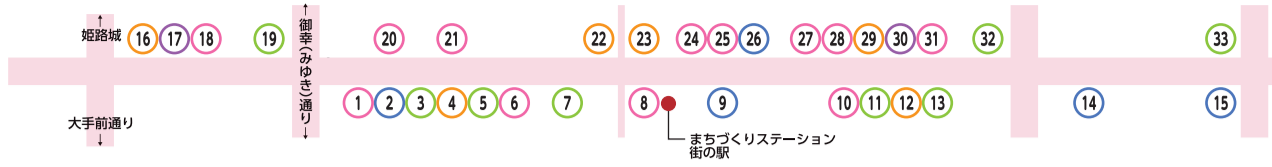

(4)

① 二階町商店街