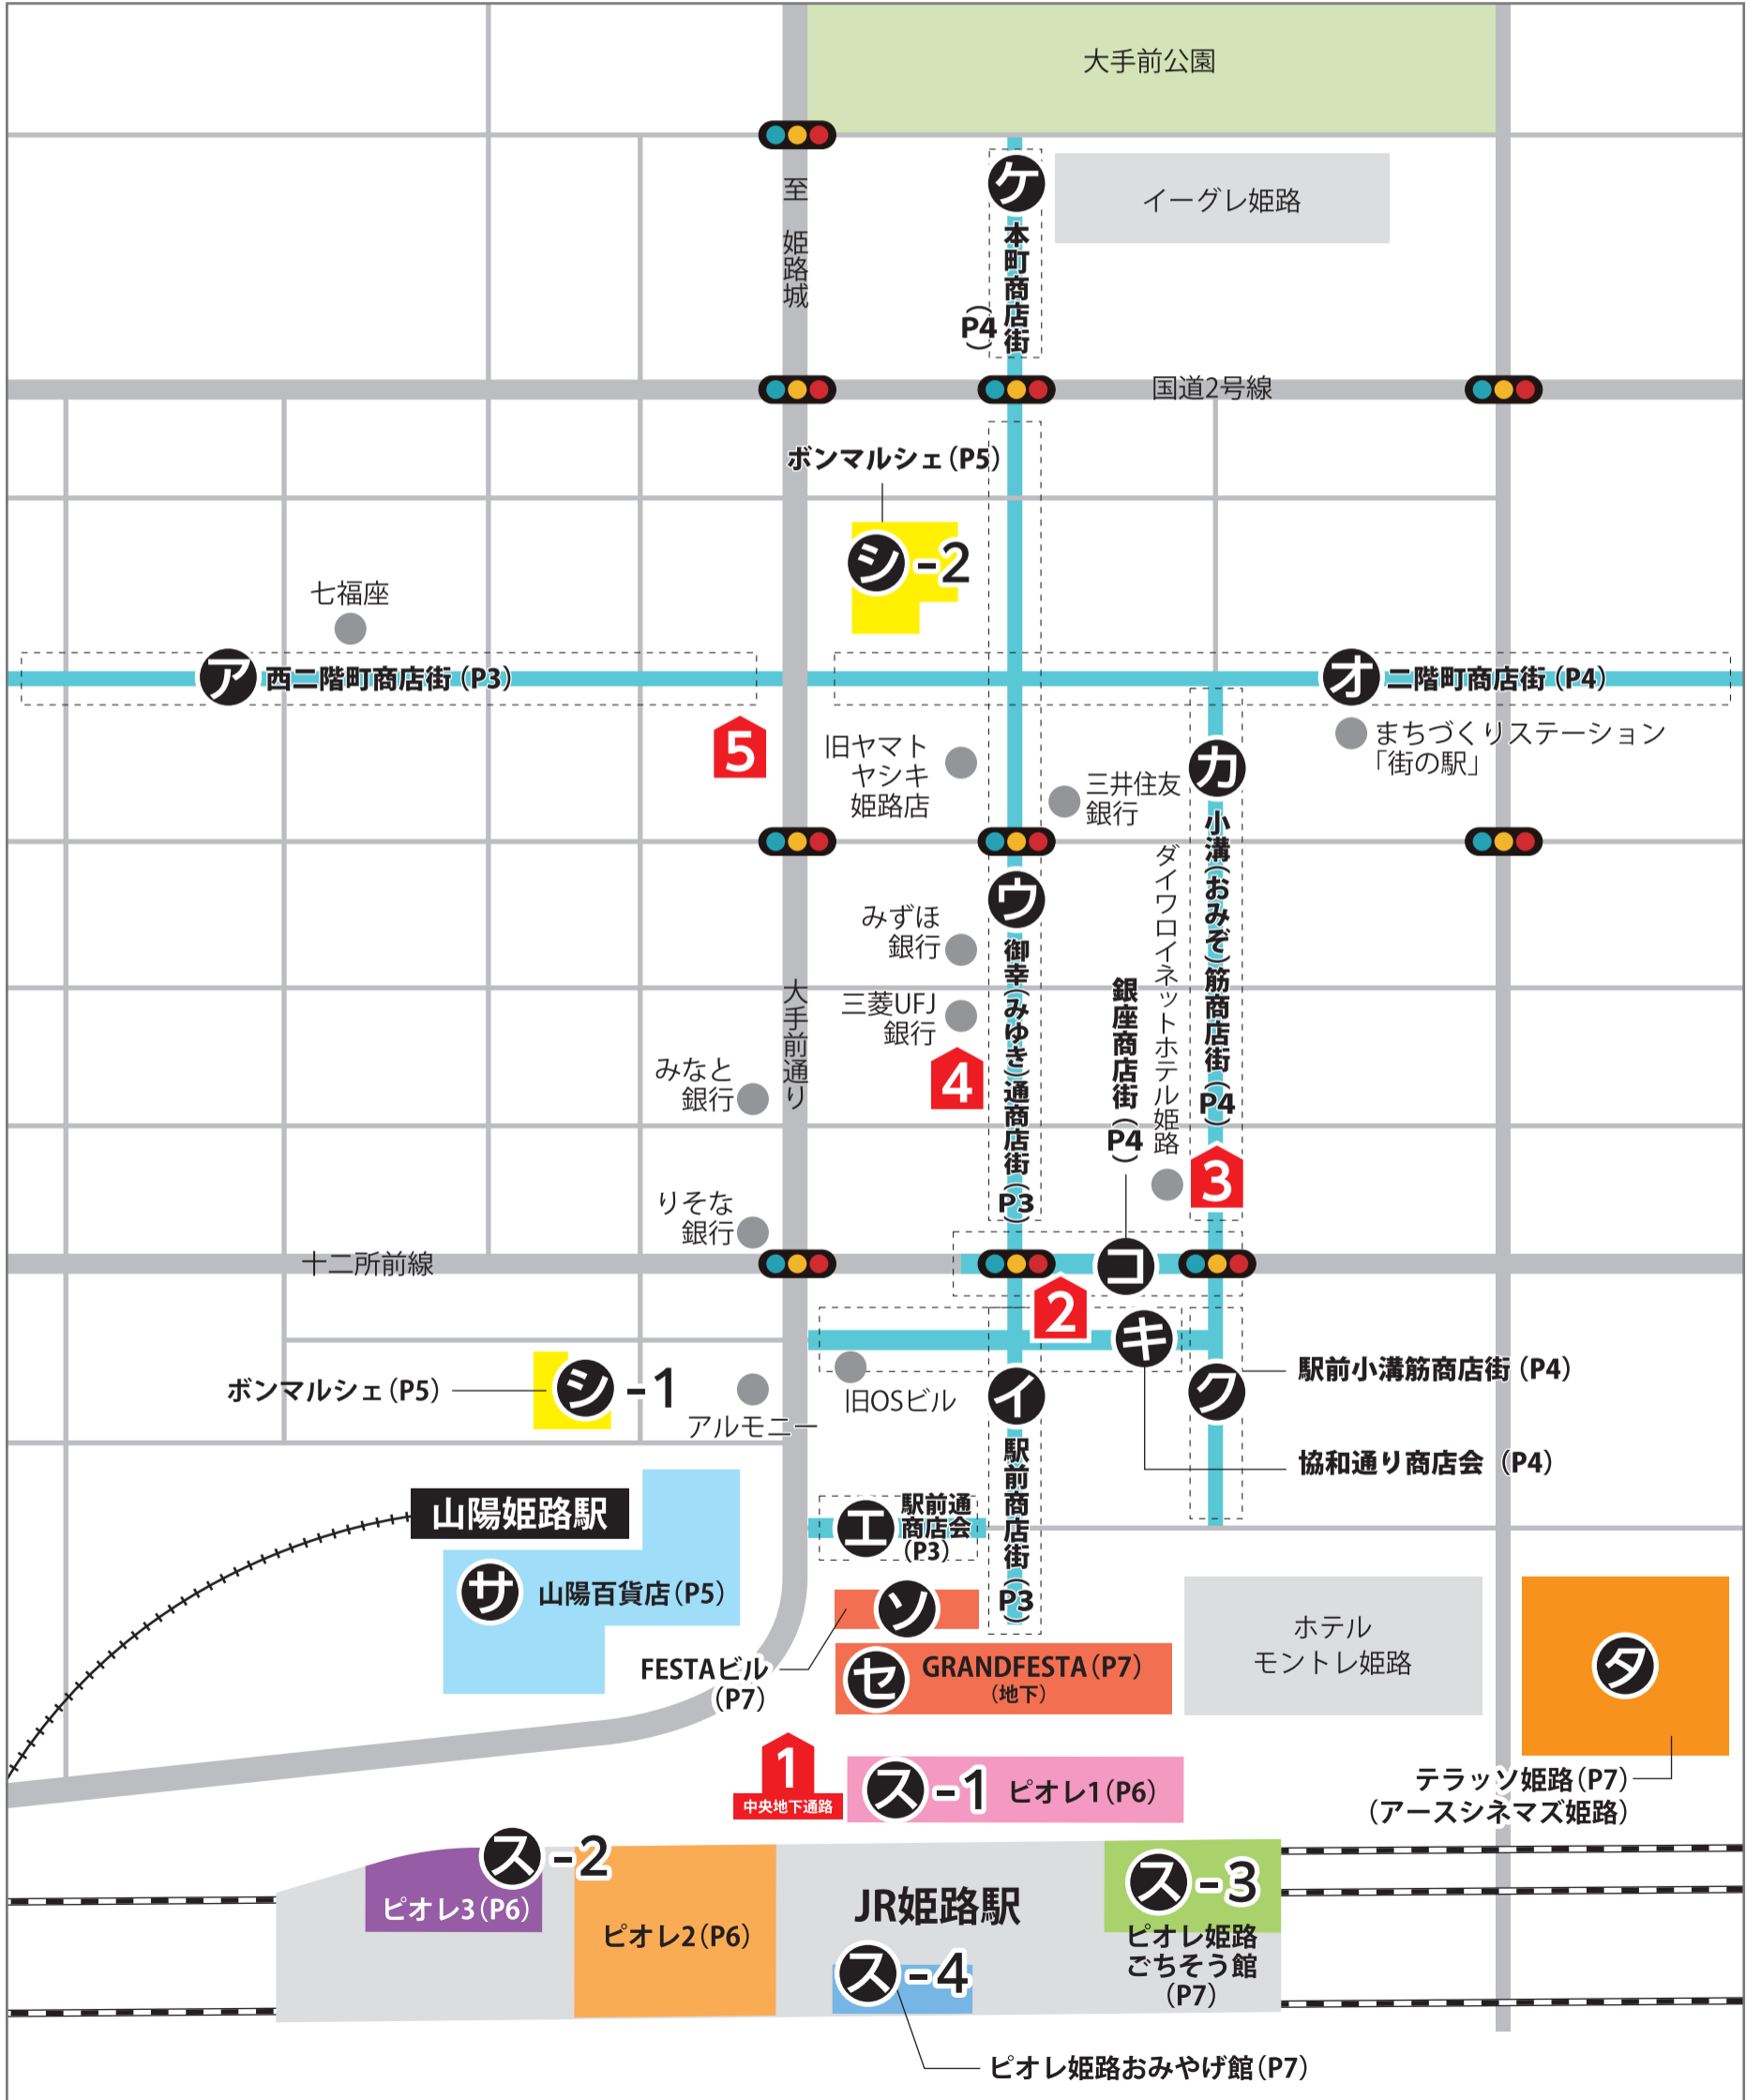

姫路市商店街連合会

ひめじマチナカ

買い物ポイントシール2021のご案内

シールを集めて
姫路でお得なお買物!

参加店舗数
約**530**店舗!

500円のお買い物で1枚シールがもらえます。シール10枚集めたポイントカードが**1,000円分の金券**として使えます

詳細は裏表紙へGO!

シールをいっぱい集めよう!

(注) 新型コロナウイルス感染拡大により、利用可能店舗や期間等が変更となる場合があります

姫路でお得!シールを集めて1,000円の金券に!

買い物ポイントシール2021参加店マップ

姫路駅周辺には個性豊かな商店街や商業施設がいっぱい。

まずは、下のMAPでどこにどんな商店街や商業施設があるのかをチェック!

それから各参加店の一覧表で行きたいお店を探してみてね!

参加店で発行された お買い上げレシートを回収することで
ポイント発行がスムーズなおしこめください!

ポイントシール10枚で、
1,000円分の金券として、
夢商店での次回の買い物から
ご利用できます!

1	2
3	4
5	6
7	8
9	10

ポイント発行ブース(配布時間10:00~18:00)

参加店一覧表

※金券は1,000円金券の発行期間 2022年1月31日(日)まで

- ポイント発行ブース (配布時間10:00~18:00)
- 1 駅前大型ブース(JR姫路駅北 中央地下通路)
 - 2 駅前商店街ブース(旧カフェドミキ店舗)
 - 3 小溝(おみぞ)筋商店街ブース(ダイワロイネットホテル向かい)
 - 4 御幸(みゆき)通商店街ブース(三菱UFJ銀行 姫路中央支店前)
 - 5 西二階町商店街ブース(大手前通り入口付近)

(注) 新型コロナウイルス感染拡大により、利用可能店舗や期間等が変更となる場合があります

ア 西二階町商店街

イ 駅前通商店会

ウ 御幸(みゆき)通商店街 (3)

ア 西二階町商店街

1	グルメ	もぐらや
2	ファッショ	luce(ルーチェ)
3	グルメ	鯛焼本舗 遊示堂
4	ビューティ	サロン・ド・エルフ
5	趣味	カキウチ人形店
6	生活	きたの結納店
7	生活	おもちゃのヨコヤマ
8	グルメ	カジカジKITCHEN
9	グルメ	ぶらり焼蔵/ぶらり鉄板焼 Link-鈴久-
10	生活	結納 那波
11	生活	Kileini
12	グルメ	焼肉 野ばら
13	グルメ	花そば・料理 ゆう
14	グルメ	割烹 鶴美
15	趣味	ダブルキングカフェ
16	グルメ	牛凧
17	生活	三和印房
18	ファッショ	趣味の装い たむら
19	生活	studio Zip
20	生活	おかの履物店
21	生活	日之本薬局
22	ファッショ	きもの 西松屋
23	趣味	ベンスポーツ
24	ファッショ	扇屋
25	グルメ	東来春
26	グルメ	かもめ屋 姫路西店
27	趣味	姫兎
28	グルメ	旬はなれ 重絆
29	ファッショ	千代田屋
30	生活	江口防水布工業株式会社
31	グルメ	隠岐の島水産 姫路城前市場