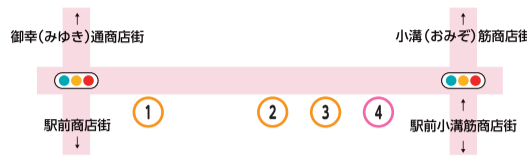

イ 駅前通商店会

1	グルメ	ケンジントン
2	ファッショ	Silver m light
3	グルメ	お好み焼ボンザ

(注) 新型コロナウイルス感染拡大により、利用可能店舗や期間等が変更となる場合があります

(4)

① 二階町商店街

② 協和通り商店街

③ 銀座商店街

④ 小溝(おみぞ)筋商店街