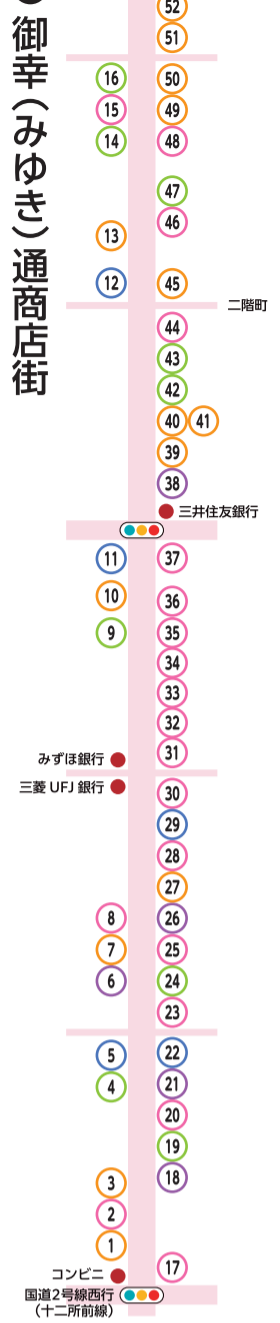

(注) 新型コロナウイルス感染拡大により、利用可能店舗や期間等が変更となる場合があります

姫路でお得!シールを集めて1,000円の金券に!

買い物ポイントシール2021参加店マップ

姫路駅周辺には個性豊かな商店街や商業施設がいっぱい。

まずは、下のMAPでどこにどんな商店街や商業施設があるのかをチェック!

それから各参加店の一覧表で行きたいお店を探してみてね!

参加店で発行された お買い上げレシートを回収することで
ポイント発行がスムーズなおしこめください!

ポイントシール10枚で、
1,000円分の金券として、
夢商店での次回の買い物から
ご利用できます!

1	2
3	4
5	6
7	8
9	10

ポイント発行ブース(配布時間10:00~18:00)

参加店一覧表

※金券は1,000円金券の発行期間 2022年1月31日(日)まで

- ポイント発行ブース (配布時間10:00~18:00)
- 1 駅前大型ブース(JR姫路駅北 中央地下通路)
 - 2 駅前商店街ブース(旧カフェドミキ店舗)
 - 3 小溝(おみぞ)筋商店街ブース(ダイワロイネットホテル向かい)
 - 4 御幸(みゆき)通商店街ブース(三菱UFJ銀行 姫路中央支店前)
 - 5 西二階町商店街ブース(大手前通り入口付近)

(注) 新型コロナウイルス感染拡大により、利用可能店舗や期間等が変更となる場合があります

ア 西二階町商店街

イ 駅前通商店会

ウ 御幸(みゆき)通商店街 (3)

ア 西二階町商店街

1	グルメ	もぐらや
2	ファッショ	luce(ルーチェ)
3	グルメ	鯛焼本舗 遊示堂
4	ビューティ	サロン・ド・エルフ
5	趣味	カキウチ人形店
6	生活	きたの結納店
7	生活	おもちゃのヨコヤマ
8	グルメ	カジカジKITCHEN
9	グルメ	ぶらり焼蔵/ぶらり鉄板焼 Link-鈴久-
10	生活	結納 那波
11	生活	Kileini
12	グルメ	焼肉 野ばら
13	グルメ	花そば・料理 ゆう
14	グルメ	割烹 鶴美
15	趣味	ダブルキングカフェ
16	グルメ	牛凧
17	生活	三和印房
18	ファッショ	趣味の装い たむら
19	生活	studio Zip
20	生活	おかの履物店
21	生活	日之本薬局
22	ファッショ	きもの 西松屋
23	趣味	ベンスポーツ
24	ファッショ	扇屋
25	グルメ	東来春
26	グルメ	かもめ屋 姫路西店
27	趣味	姫兎
28	グルメ	旬はなれ 重絆
29	ファッショ	千代田屋
30	生活	江口防水布工業株式会社
31	グルメ	隠岐の島水産 姫路城前市場

32	グルメ	伊勢屋本店 西二階町店
33	趣味	伏見堂

イ 駅前商店街

1	グルメ	寿喜
2	グルメ	ひなた
3	生活	コポ 姫路御幸通り店
4	グルメ	目利きの銀次
5	グルメ	勝手にサワー ホルモンおいで屋
6	生活	ぼうしや薬局
7	ファッショ	Georgia Bird 姫路駅前店
8	ファッショ	眼鏡市場 姫路駅前店
9	趣味	株式会社毎日舎蓄音器店
10	生活	illusie 300
11	生活	オプトレイベル姫路
12	ファッショ	フミヤ本店
13	生活	マツモトキヨシ 姫路駅前店
14	ファッショ	スーツセレクト姫路
15	生活	メガネスーパー 姫路みゆき通り店
16	生活	ドコモショップ 姫路みゆき通り店
17	ビューティ	eye shop Five
18	趣味	JOYSOUND 姫路みゆき通り店
19	ビューティ	ゴダイドラッグ みゆき通り店
20	生活	メガネの三城 姫路総本店
21	生活	パリミキ間こえの窓口 姫路店
22	生活	メガネの三城 姫路総本店新館