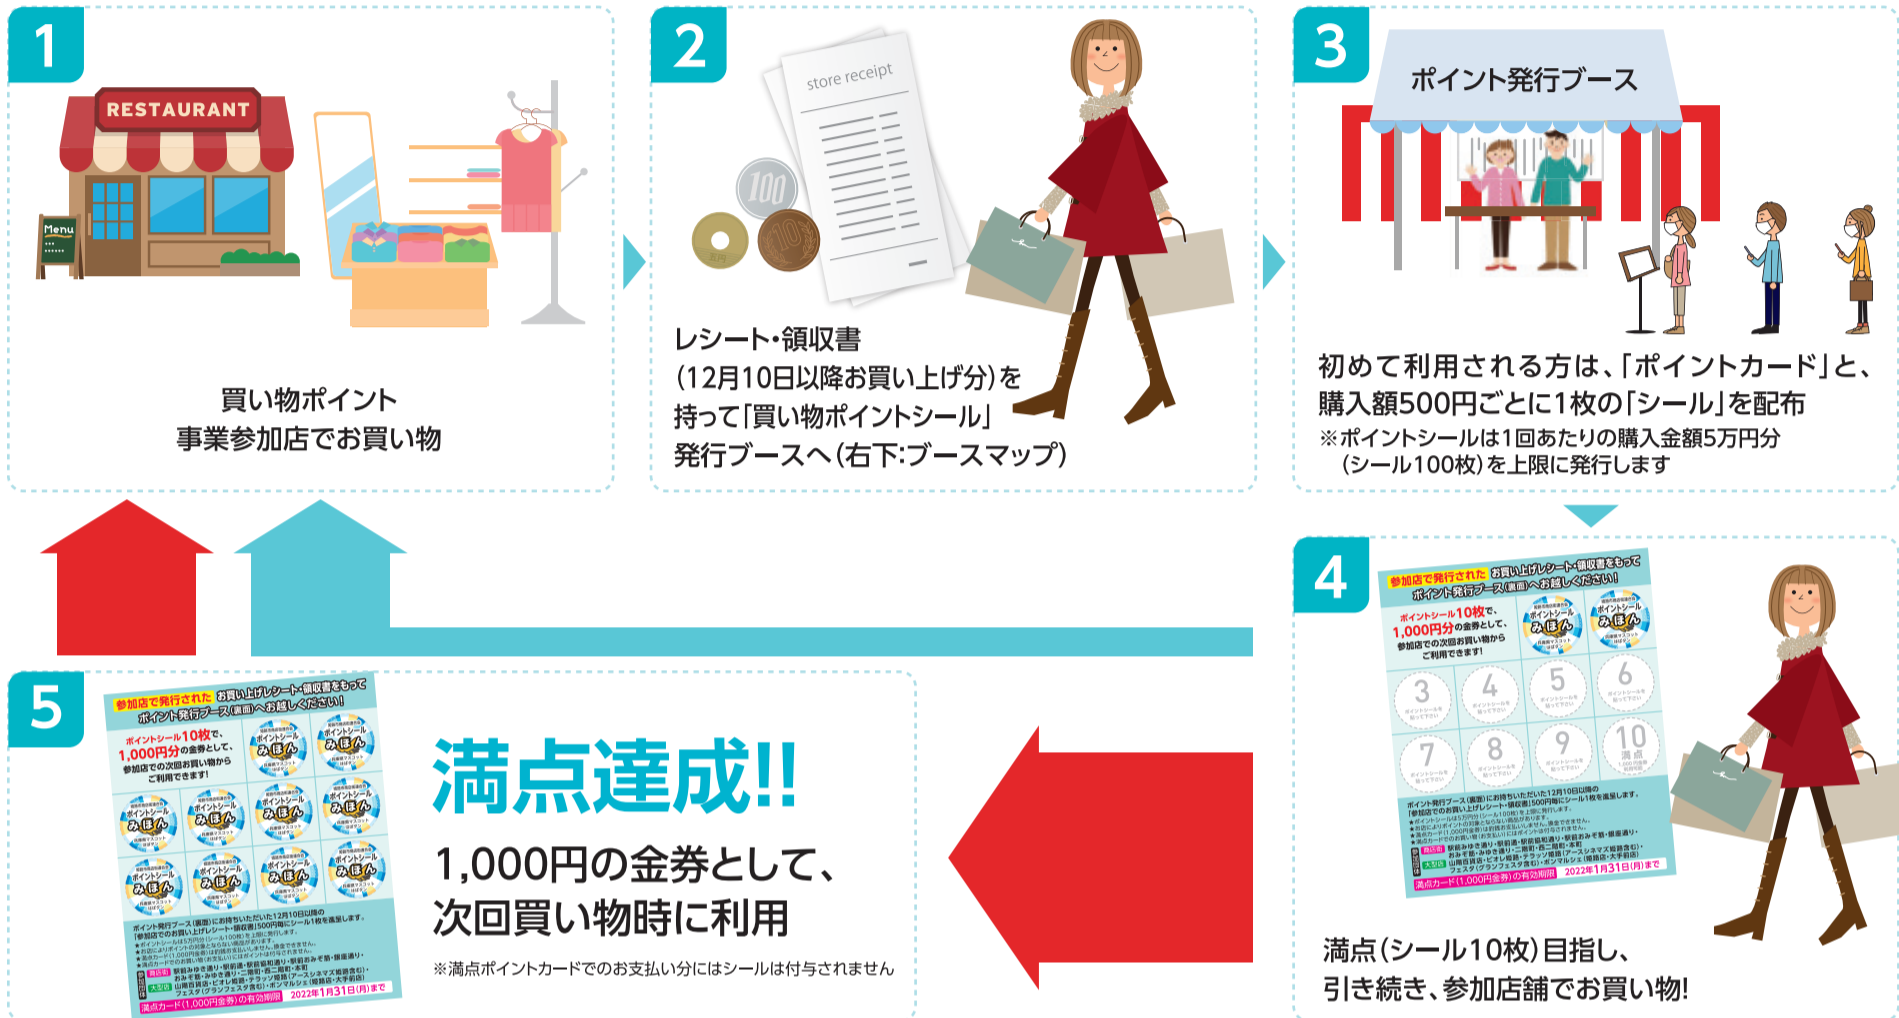

テラッソ姫路 2F	
3	グルメ ミスタードーナツ
4	ファッション ABCマート
5	生活 癒し家まある+Plus
6	ビューティアー CoCoRo Plus

テラッソ姫路 3F	
7	趣味 好日山荘・グラビティリサーチ

テラッソ姫路 4F	
8	趣味 アースシネマズ姫路
9	グルメ LUANA Hawaiian Cafe

(注) 新型コロナウイルス感染拡大により、利用可能店舗や期間等が変更となる場合があります

HIMEJIの秋は**お得感が満点!** ひめじマチナカ買い物ポイントシールってなに?

参加店で買い物をして、ポイントシールをゲット! シール10枚(満点)集めたポイントカードは参加店で1,000円金券としてご利用いただけます!

ポイントシール・カード配布期間

2021年
12月10日(金) ~ シール・カードがなくなり次第終了

ポイントシール・カード配布時間 10:00~18:00

満点(シール10枚)となったポイントカードの1,000円金券利用期間

2021年
12月10日(金) ~ 2022年
1月31日(月)

ご利用の流れ

ポイントシール・カードが なくなり次第終了 ~ポイントゲットはお早めに!~

【ご利用上の注意】

《1. 実施期間について》

- ポイントシール・カードは発行予定分がなくなり次第終了となります。
- 満点(シール10枚)となったポイントカードは、有効期限内(2021年12月10日(金)~2022年1月31日(月))に限りご利用いただけます。※期限後は無効

《2. ポイントシールの配布について》

- 1回あたりの購入金額5万円を上限として対象とします。
- 異なる店舗で購入したレシートを合算してポイントシールを配布することはできません。
- 同一店舗であっても発行日の異なるレシートは合算できません。

《3. 満点(10枚)となったポイントカードの利用について》

- 満点カードは登録された参加店舗でのみ利用可能です。
- 満点カードでの買い物は、ポイントシールの配布対象外となります。また、釣銭は出ません。
- 新型コロナウイルス感染拡大により、利用可能店舗や期間等が変更となる場合があります。