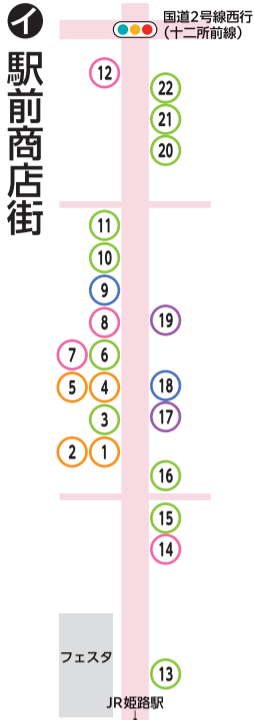

(注) 新型コロナウイルス感染拡大により、利用可能店舗や期間等が変更となる場合があります

姫路でお得!シールを集めて1,000円の金券に!

買い物ポイントシール2021参加店マップ

姫路駅周辺には個性豊かな商店街や商業施設がいっぱい。

まずは、下のMAPでどこにどんな商店街や商業施設があるのかをチェック!

それから各参加店の一覧表で行きたいお店を探してみてね!

参加店で発行された お買い上げレシートを回収することで
ポイント発行がスムーズなおしこめください!

ポイントシール10枚で、
1,000円分の金券として、
夢商店での次回の買い物から
ご利用できます!

1	2
3	4
5	6
7	8
9	10

ポイント発行ブース(配布時間10:00~18:00)

参加店一覧表

※金券は1,000円金券の発行期間 2022年1月31日(日)まで

- ポイント発行ブース (配布時間10:00~18:00)
- 1 駅前大型ブース(JR姫路駅北 中央地下通路)
 - 2 駅前商店街ブース(旧カフェドミキ店舗)
 - 3 小溝(おみぞ)筋商店街ブース(ダイワロイネットホテル向かい)
 - 4 御幸(みゆき)通商店街ブース(三菱UFJ銀行 姫路中央支店前)
 - 5 西二階町商店街ブース(大手前通り入口付近)

(注) 新型コロナウイルス感染拡大により、利用可能店舗や期間等が変更となる場合があります

ア 西二階町商店街

イ 駅前通商店会

ウ 御幸(みゆき)通商店街 (3)

ア 西二階町商店街

1	グルメ	もぐらや
2	ファッショ	luce(ルーチェ)
3	グルメ	鯛焼本舗 遊示堂
4	ビューティ	サロン・ド・エルフ
5	趣味	カキウチ人形店
6	生活	きたの結納店
7	生活	おもちゃのヨコヤマ
8	グルメ	カジカジKITCHEN
9	グルメ	ぶらり焼蔵/ぶらり鉄板焼 Link-鈴久-
10	生活	結納 那波
11	生活	Kileini
12	グルメ	焼肉 野ばら
13	グルメ	花そば・料理 ゆう
14	グルメ	割烹 鶴美
15	趣味	ダブルキングカフェ
16	グルメ	牛凧
17	生活	三和印房
18	ファッショ	趣味の装い たむら
19	生活	studio Zip
20	生活	おかの履物店
21	生活	日之本薬局
22	ファッショ	きもの 西松屋
23	趣味	ベンスポーツ
24	ファッショ	扇屋
25	グルメ	東来春
26	グルメ	かもめ屋 姫路西店
27	趣味	姫兎
28	グルメ	旬はなれ 重絆
29	ファッショ	千代田屋
30	生活	江口防水布工業株式会社
31	グルメ	隠岐の島水産 姫路城前市場

32	グルメ	伊勢屋本店 西二階町店
33	趣味	伏見堂

イ 駅前商店街

1	グルメ	寿喜
2	グルメ	ひなた
3	生活	コポ 姫路御幸通り店
4	グルメ	目利きの銀次
5	グルメ	勝手にサワー ホルモンおいで屋
6	生活	ぼうしや薬局
7	ファッショ	Georgia Bird 姫路駅前店
8	ファッショ	眼鏡市場 姫路駅前店
9	趣味	株式会社毎日舎蓄音器店
10	生活	illusie 300
11	生活	オプトレイベル姫路
12	ファッショ	フミヤ本店
13	生活	マツモトキヨシ 姫路駅前店
14	ファッショ	スーツセレクト姫路
15	生活	メガネスーパー 姫路みゆき通り店
16	生活	ドコモショップ 姫路みゆき通り店
17	ビューティ	eye shop Five
18	趣味	JOYSOUND 姫路みゆき通り店
19	ビューティ	ゴダイドラッグ みゆき通り店
20	生活	メガネの三城 姫路総本店
21	生活	パリミキ間こえの窓口 姫路店
22	生活	メガネの三城 姫路総本店新館